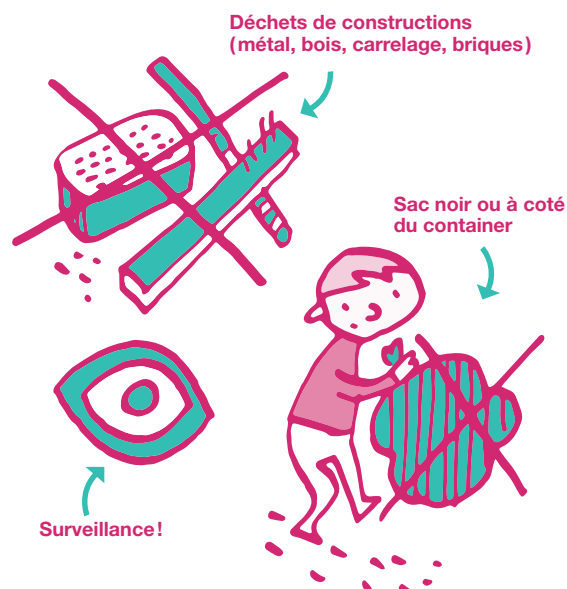

Ordures ménagères incinérables

Ramassage porte à porte.
Collecte 2 fois par semaine (selon le calendrier des collectes).

Ordures ménagères incinérables admises à la déchèterie STRID SA.